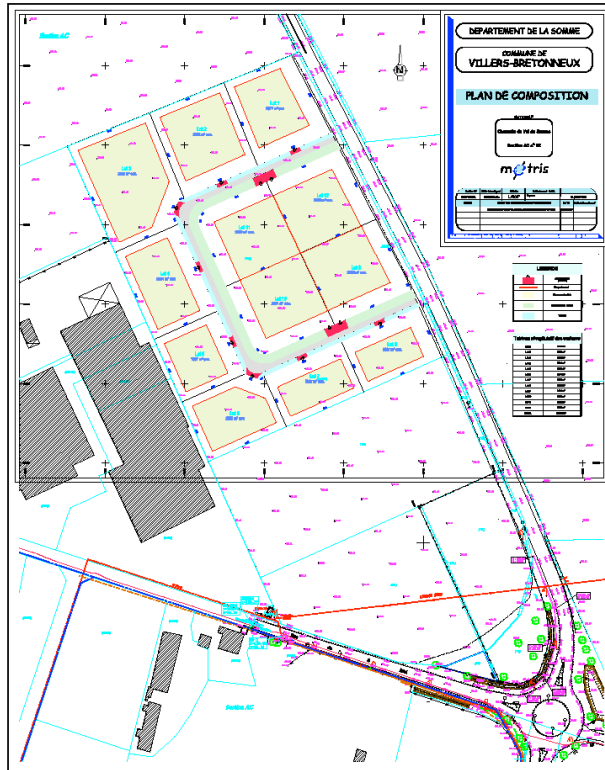

Localisation du lotissement

Volumétrie possible

Plan de composition du lotissement

12 lots

Projets d'implantation en cours d'examen

Projet d'hôtel d'entreprises sur 3 lots

Projet d'implantation sur 1 lot

Implantation en cours de la SCI du Moulin

Travaux de voirie démarrage
octobre 2010