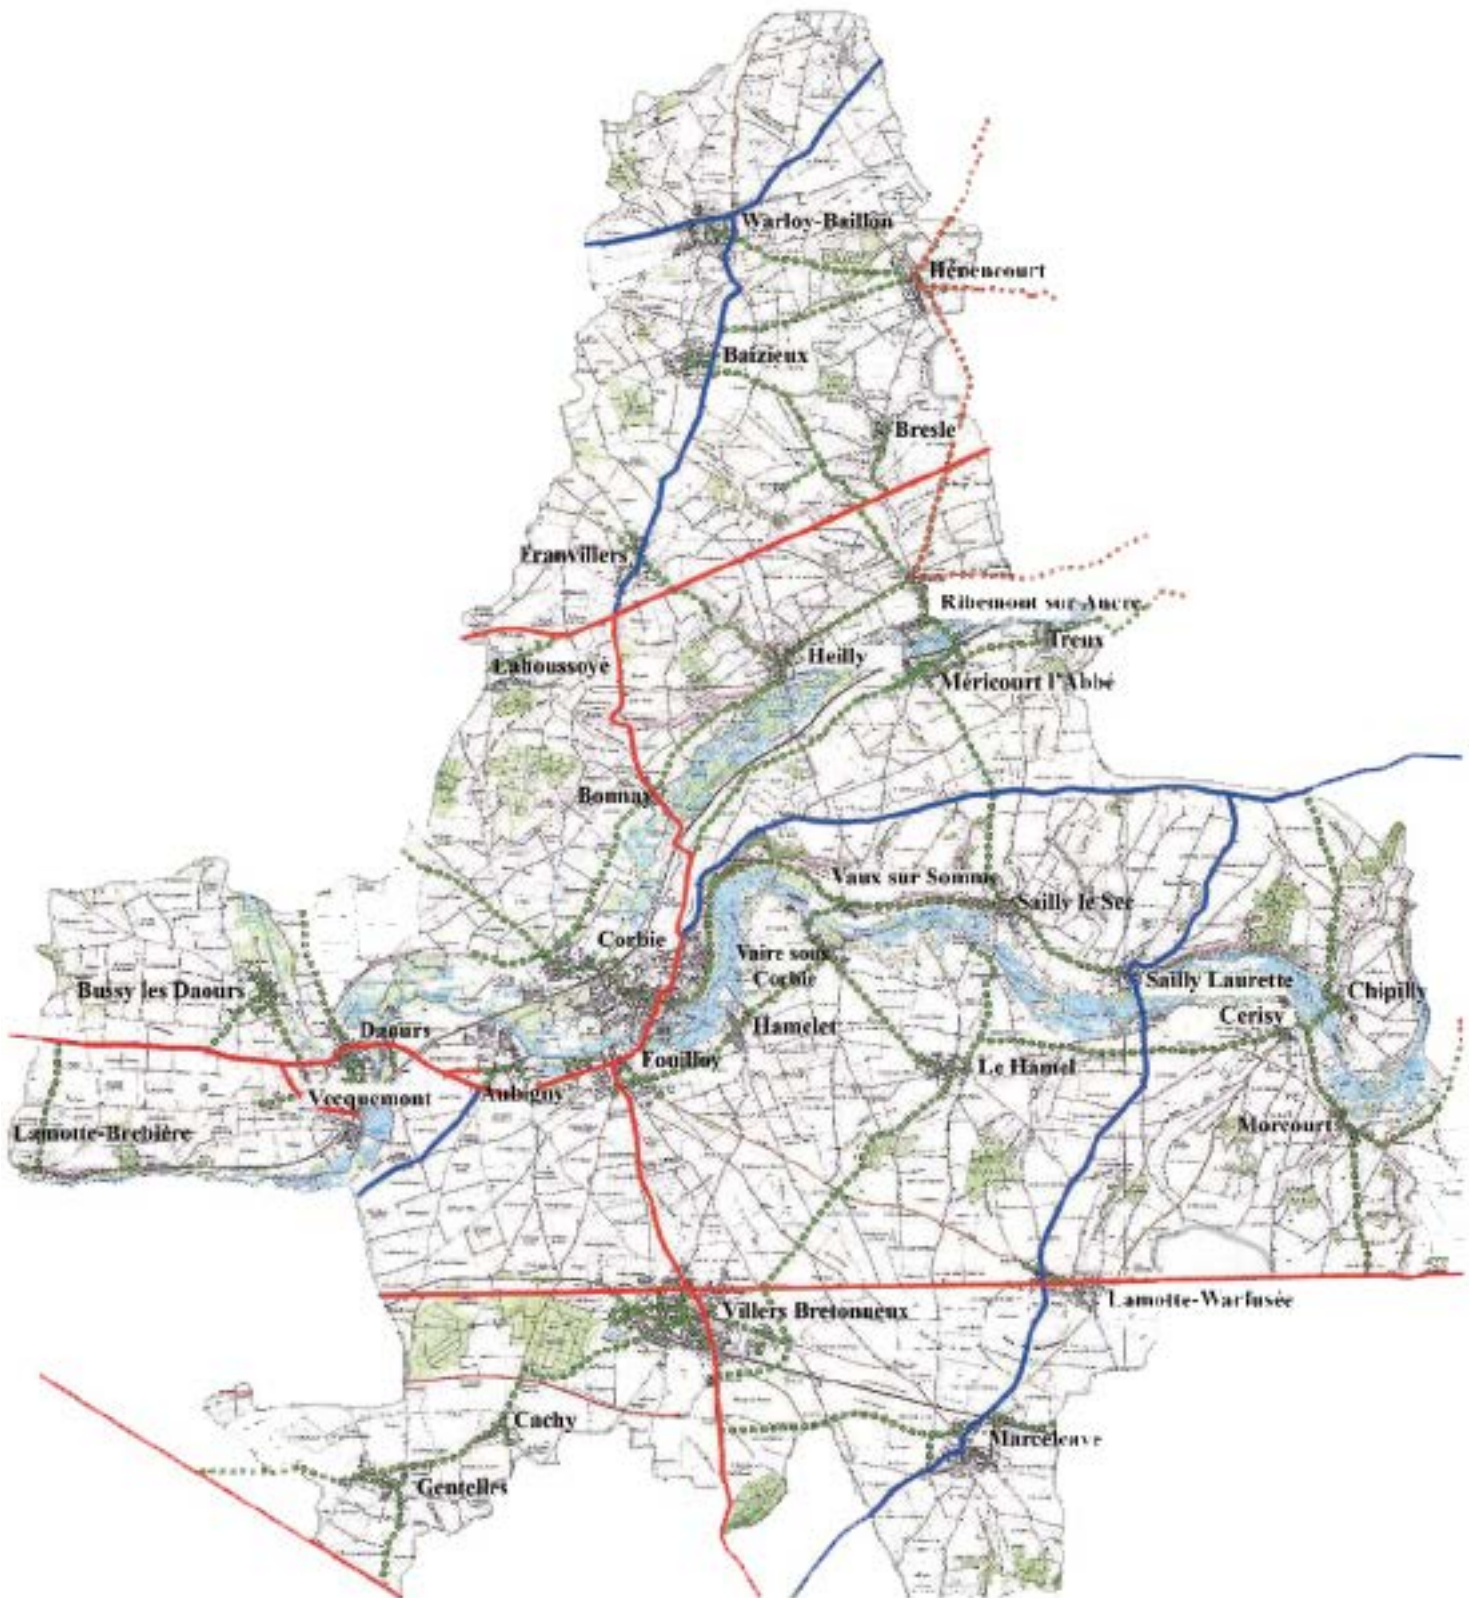

Plan de déneigement du Val de Somme

— Réseau départemental de Niveau I
Déneigé et salé par le Département

— Réseau départemental de Niveau II
Déneigé et salé par le Département

..... Réseau départemental de Niveau III
Déneigé par la Communauté de Communes du Val de Somme

..... Réseau départemental de Niveau III
Déneigé par la Communauté de Communes Pays du Coquelicot