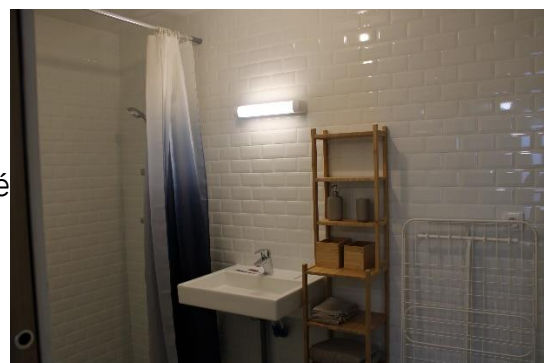

## Toilettes

- 1 Porte rouleaux
- 1 Armoire murale
- 1 Serviteur toilettes galvanisé
- 1 Poubelle à pédale noire
- 1 Brosse WC
- 1 Suspension noire

## Salle d'eau

- 1 Lave-linge
- 1 Sèche-linge
- 1 Etendoir à linge
- 16 Epingles à linge
- 1 Rideau de douche 180\*200 blanc/bleu foncé
- 1 Barre de douche
- 1 Panier à linge blanc 36L
- 1 Corbeille à linge sale (rayé bleue)
- 1 Poubelle à pédale
- 1 Meuble 7 étagères
- 1 Colonne de douche
- 1 Porte brosse à dents beige
- 1 Distributeur à savon beige
- 2 Boîtes en bois
- 2 Serviettes
- 1 Essuie mains
- 2 Gants

- 2 Draps de bain