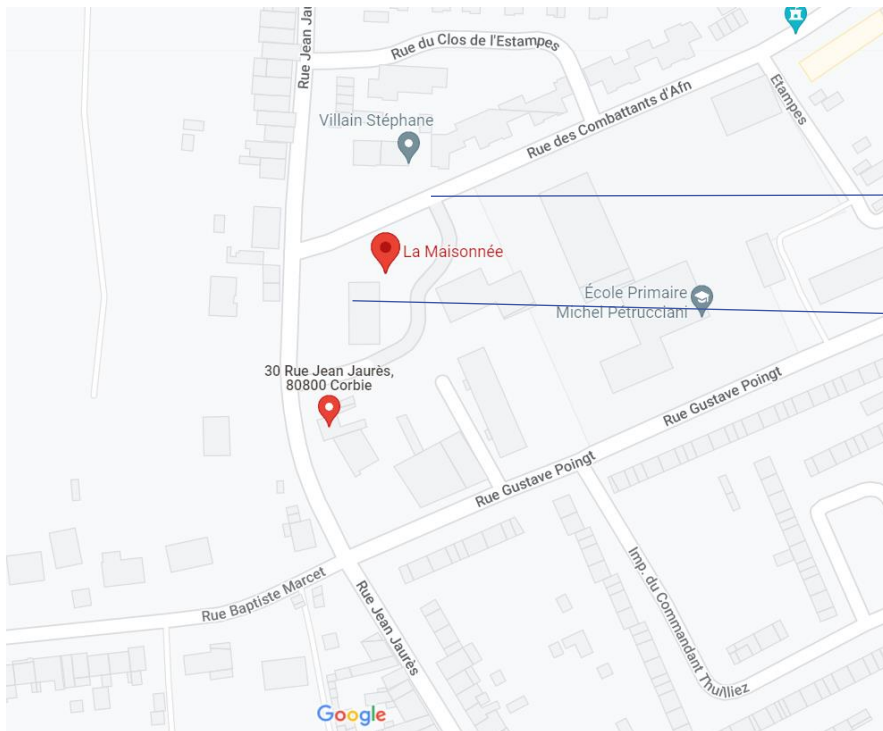

Accès au logement d'urgence du Val de Somme

Situé au 30a rue Jean Jaurès 80800 Corbie

Localisation de la Boîte à clés

Accès au logement par le portail
(rue des Anciens Combattants
AFN)

Boîte à clés

La boîte à clés est localisée à la
Maisonnée au 30 A rue Jean Jaurès
à Corbie.

L'entrée se fera par le portail de la
rue des Anciens Combattants AFN.

Le code de la boîte à clés
sera transmis par email aux
maires.

Merci de bien vouloir reflouter
le code après avoir pris
possession des clés.

L'entrée du logement se fait par
le portail de la rue des Anciens
Combattants AFN.